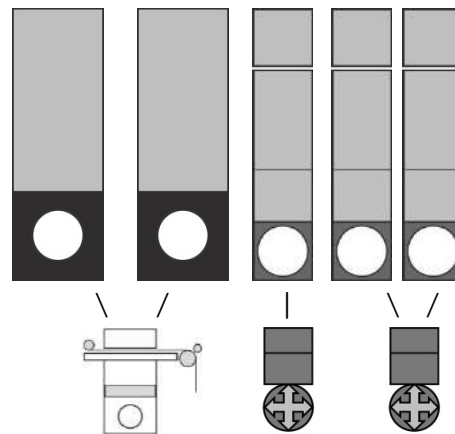

Zia 4.235 [b] Bean2filter® double grinder

Mitat

	mm
Laite	h 870
	w 430
	d 535
Alakaappi	h 850
	w 430
	d 535
Paino	50 kg

Juomat

Kahvi	Kuuma kaakao
Cappuccino	Maitokaakao
Cafe au Lait	Suklaakahvi
Caffe Latte	Maito
Wiener Melange	Sokeri
Mustikkakeitto	Kuuma vesi
	Kannutoiminto

Erittely

- MoVeC-ICEq® & USB lataus
- 10,4" full color kosketusnäyttö
- Käyttöliittymä : DJD/Scope
- Useita valmiita layoutteja
- Suoravalinta mahdollisuus
- Monikielinen
- Kuppitunnistin
- Lasikupintunnistin
- Juoman vahvuuden säätö
- Yhteys maksujärjestelmään [MDB]
- Boileri: 5L

Säiliöt

Yhteydet

- 220-240 Volt AC
- 50/60 Hz
- 2400 Watt
- 10-16 Amp
- 3/4" BSP [15 mm] mains
- vesisuodatin & vesilukko suositus
- USB
- LAN tai Wifi

Kapasiteetti

	#	Koko	g	Kupit
Papukahvi I	1	BC	1100	150
Papukahvi II	2	BC	1100	150
Keitto	3	60E	1200	130
Kaakao	4	60E	1650	80
Maitojauhe	5	60E	1100	180
Suodatinpaperi				≥ 2250
Roska-astia				≥ 175